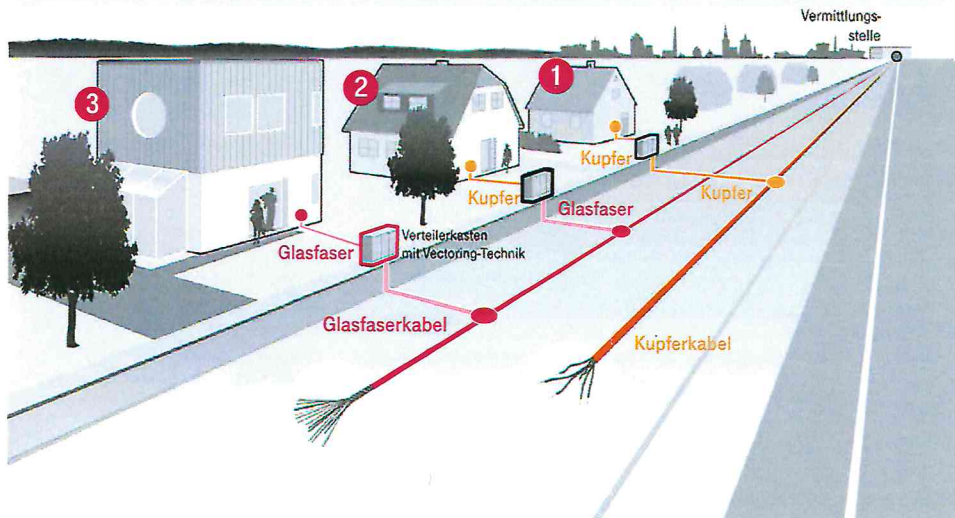

EINFACH BLITZSCHNELL VIA GLASFASER

DATEN HERUNTERLADEN MIT BIS ZU 1.000 MBIT/S

Das neue Glasfasernetz (FTTH) bringt megaschnelles Internet in jede Wohnung:
Wird die Kupferleitung durch Glasfaserkabel ersetzt, sind Bandbreiten von bis zu 1.000 MBit/s im Download möglich.

SCHNELL, SCHNELLER, GLASFASER

„Fiber to the Home“ (FTTH) verbindet Wohnung und Haus in rasender Geschwindigkeit mit dem Internet.

- 1 DSL, DER KLASSIKER**
mit Leitungen aus Kupfer
- Vermittlungsstelle und Verteilerkasten sind per Kupferkabel verbunden.
 - Vom Verteilerkasten geht's per Kupfer weiter bis nach Hause.

Vermittlungsstelle

- 2 VDSL, DER TURBO**
bringt Kupfer auf Hochtouren
- Vermittlungsstelle und Verteilerkasten sind per Glasfaser verbunden.
 - Vom Verteilerkasten geht's per Kupfer weiter bis nach Hause.

Verteilerkasten

- 3 FTTH, GLASFASER BIS IN DIE WOHNUNG**
Highspeed ohne Limit
- Durchgängig Glasfaser – von der Vermittlungsstelle über den Verteilerkasten bis nach Hause

Haus/Wohnung

WERTSTEIGERUNG FÜR IHR OBJEKT