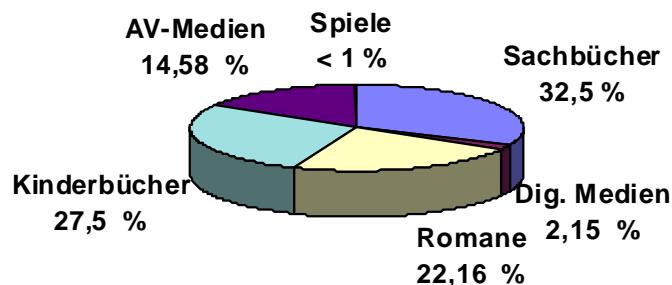

2012	2011	2010	2009	2008
60.051	61.073	56.476	56.508	57.352
L = 35.340	L = 35.627	L = 35.038	L = 35.803	L = 37.879
W = 24.711	W = 25.446	W = 21.438	W = 20.705	W = 19.473

Im Berichtsjahr gab es **2.182 aktive Leserinnen und Leser** (Lohmar = 1.437, Wahlscheid = 754). Erfreulich ist, dass sich die LeserInnen auf alle Altersgruppen verteilen, d.h. die Bibliothek wird nicht nur von einer Benutzergruppe (z.B. Kindern) wahrgenommen, sondern auch Erwachsene sind aktiv.

2012	2011	2010	2009	2008
2.182	2.191	2.091	2.096	2.193
L = 1.432	L = 1.437	L = 1.391	L = 1.421	L = 1.534
W = 750	W = 754	W = 700	W = 675	W = 659

Neu angemeldet haben sich 2012 **422 Personen** (Lohmar = 271, Wahlscheid = 151).

2012	2011	2010	2009	2008	2007
422	454	377	392	435	409
L = 271	L = 287	L = 244	L = 258	L = 296	L = 302
W = 151	W = 167	W = 133	W = 134	W = 139	W = 107

Insgesamt waren die Bibliotheken in 2012 **1.856 Stunden** geöffnet (1.874).

2. Medienangebot

Der Gesamtmedienbestand beträgt **44.300** (2011 = 44.447) Medieneinheiten.

Anteil der Medien am Gesamtbestand

<u>Medienart</u>	<u>Gesamtbestand</u>
Sachbücher	13.859
Romane	10.020
Kinderbücher	12.082
Cassetten	927
CDs	2.009
Hörbücher	1.621
Videos	1
Medienkombinationen (= Buch + CD)	337
CD-ROMs	249
DVDs	2.544
Konsolen-Spiele	495
Spiele	156
Gesamtsumme	44.300