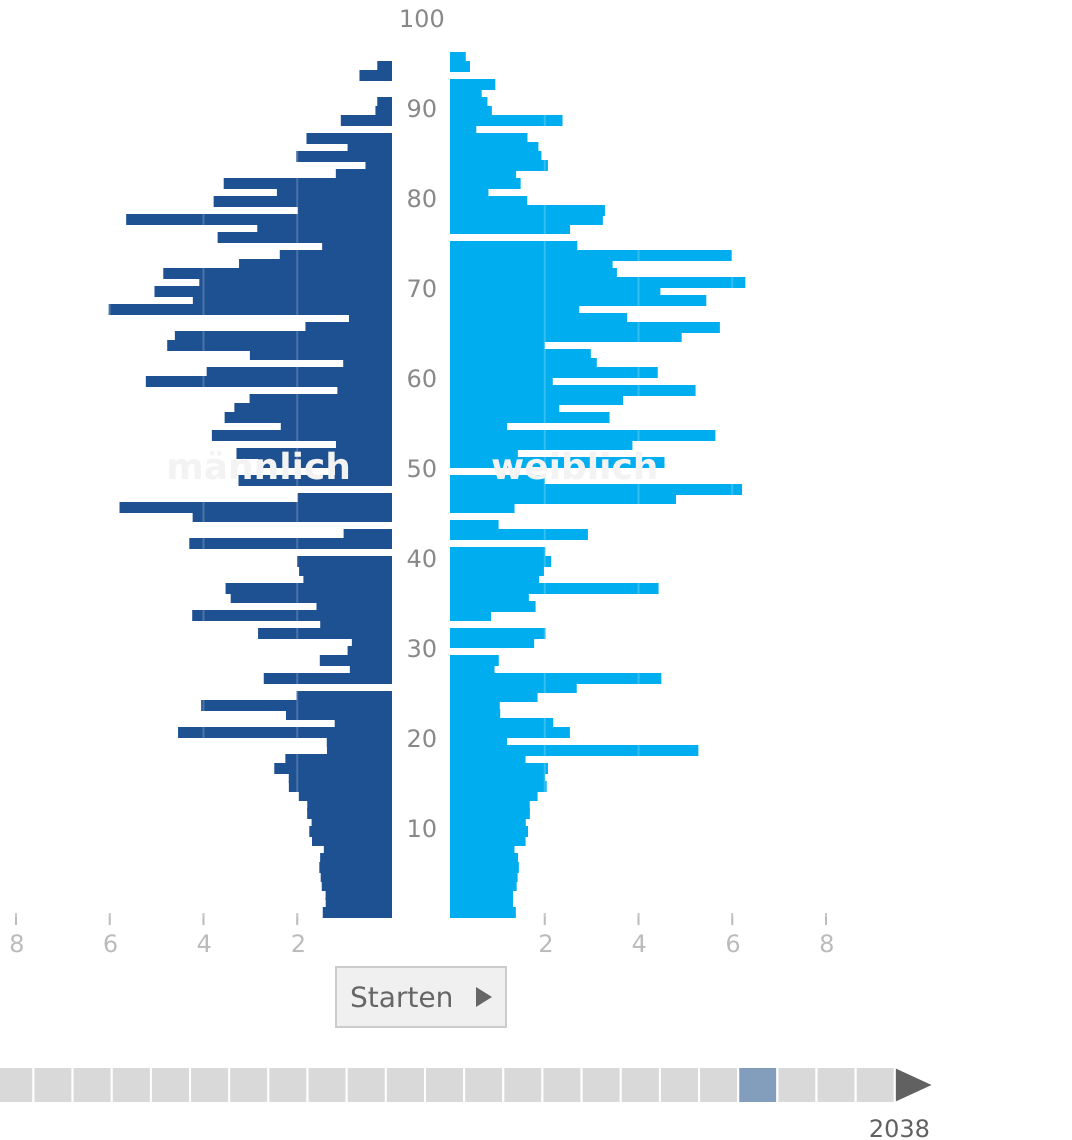

| | |
|---------------|-----------|
| Alter: | 0-99 |
| Geboren: | 1925-2025 |
| Anzahl: | 445 |
| % von Gesamt: | 100% |
| Männer: | 224 |
| Frauen: | 221 |
| Geburten: | 3 |
| Wanderungen: | 1 |
| Sterbefälle: | -5 |
| Saldo: | -1 |

438

| | |
|---------------|-----------|
| Alter: | 0-99 |
| Geboren: | 1930-2030 |
| Anzahl: | 438 |
| % von Gesamt: | 100% |
| Männer: | 219 |
| Frauen: | 219 |
| Geburten: | 3 |
| Wanderungen: | 1 |
| Sterbefälle: | -5 |
| Saldo: | -1 |

 demosim

Einstellungen

Szenario Bevölkerung: Standardszenario
Pyramidenansicht: Standard
Szenariokorridor: Nein

Bevölkerungsentwicklung

Hausen
2015-2038

Jahr:
2035

Bevölkerung Gesamt:

427

| | |
|---------------|-----------|
| Alter: | 0-99 |
| Geboren: | 1935-2035 |
| Anzahl: | 427 |
| % von Gesamt: | 100% |
| Männer: | 213 |
| Frauen: | 214 |
| Geburten: | 3 |
| Wanderungen: | 1 |
| Sterbefälle: | -6 |
| Saldo: | -2 |