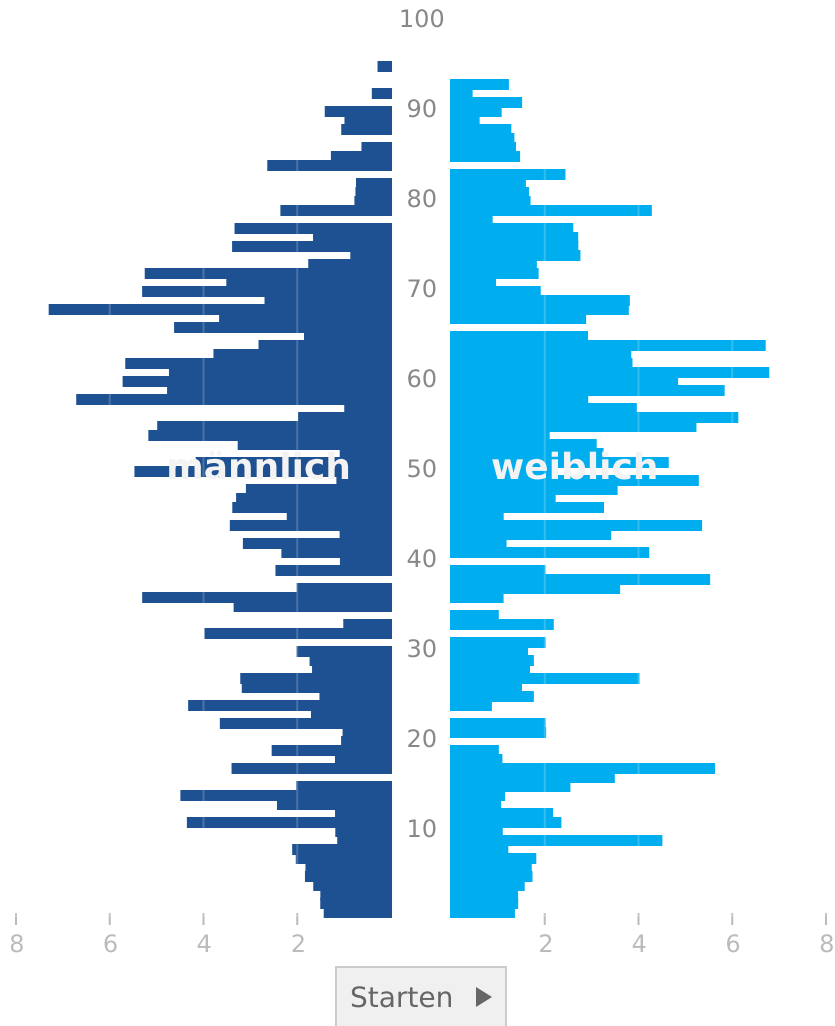

Bevölkerungsentwicklung

Hausen
2015-2038

Jahr:

2018

Bevölkerung Gesamt:

451

| | |
|---------------|-----------|
| Alter: | 0-99 |
| Geboren: | 1918-2018 |
| Anzahl: | 451 |
| % von Gesamt: | 100% |
| Männer: | 229 |
| Frauen: | 222 |
| Geburten: | 3 |
| Wanderungen: | 1 |
| Sterbefälle: | -5 |
| Saldo: | -1 |

450

| | |
|---------------|-----------|
| Alter: | 0-99 |
| Geboren: | 1920-2020 |
| Anzahl: | 450 |
| % von Gesamt: | 100% |
| Männer: | 229 |
| Frauen: | 222 |
| Geburten: | 3 |
| Wanderungen: | 1 |
| Sterbefälle: | -5 |
| Saldo: | -1 |

 demosim

Einstellungen

Szenario Bevölkerung: Standardszenario
Pyramidenansicht: Standard
Szenariokorridor: Nein

Bevölkerungsentwicklung

Hausen
2015-2038

Jahr:
2025

Bevölkerung Gesamt:

445

| | |
|---------------|-----------|
| Alter: | 0-99 |
| Geboren: | 1925-2025 |
| Anzahl: | 445 |
| % von Gesamt: | 100% |
| Männer: | 224 |
| Frauen: | 221 |
| Geburten: | 3 |
| Wanderungen: | 1 |
| Sterbefälle: | -5 |
| Saldo: | -1 |