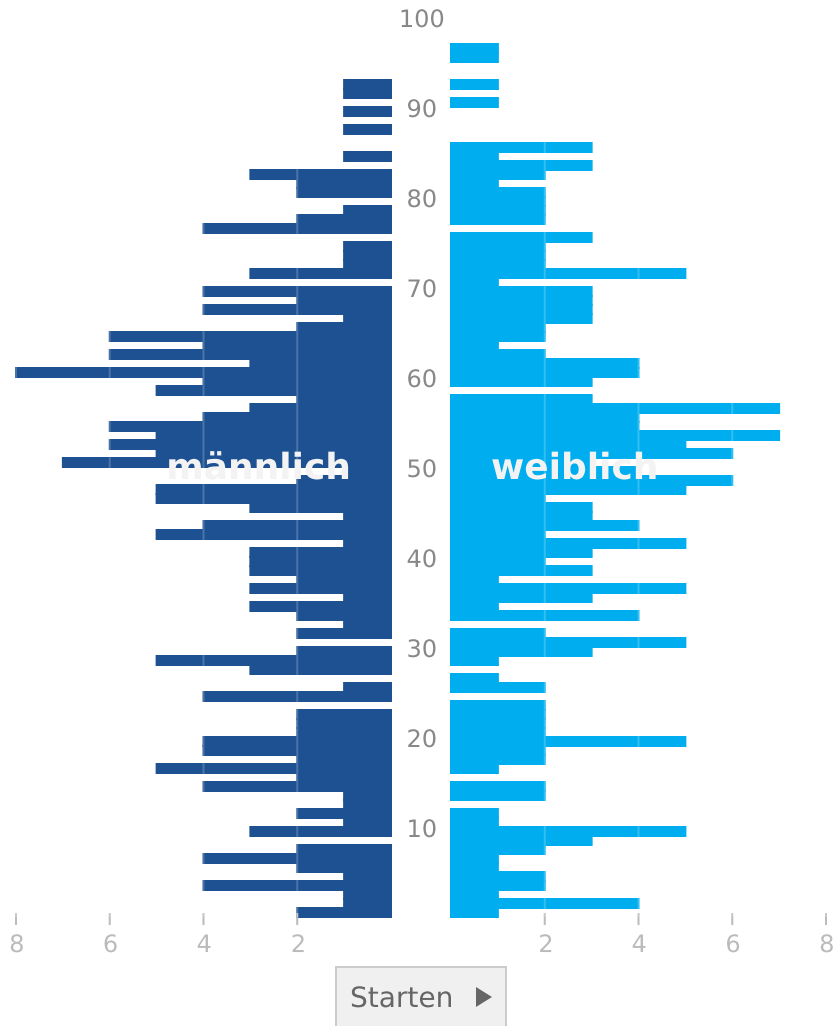

Bevölkerungsentwicklung

Hausen
2015-2038

Jahr:

2018

Bevölkerung Gesamt:

451

| | |
|---------------|-----------|
| Alter: | 0-99 |
| Geboren: | 1918-2018 |
| Anzahl: | 451 |
| % von Gesamt: | 100% |
| Männer: | 229 |
| Frauen: | 222 |
| Geburten: | 3 |
| Wanderungen: | 1 |
| Sterbefälle: | -5 |
| Saldo: | -1 |

 demosim

Einstellungen

Szenario Bevölkerung: Standardszenario
Pyramidenansicht: Standard
Szenariokorridor: Nein

Bevölkerungsentwicklung

Hausen
2015-2038

Jahr:

2020

Bevölkerung Gesamt:

450

| | |
|---------------|-----------|
| Alter: | 0-99 |
| Geboren: | 1920-2020 |
| Anzahl: | 450 |
| % von Gesamt: | 100% |
| Männer: | 229 |
| Frauen: | 222 |
| Geburten: | 3 |
| Wanderungen: | 1 |
| Sterbefälle: | -5 |
| Saldo: | -1 |

| | |
|---------------|-----------|
| Alter: | 0-99 |
| Geboren: | 1925-2025 |
| Anzahl: | 445 |
| % von Gesamt: | 100% |
| Männer: | 224 |
| Frauen: | 221 |
| Geburten: | 3 |
| Wanderungen: | 1 |
| Sterbefälle: | -5 |
| Saldo: | -1 |