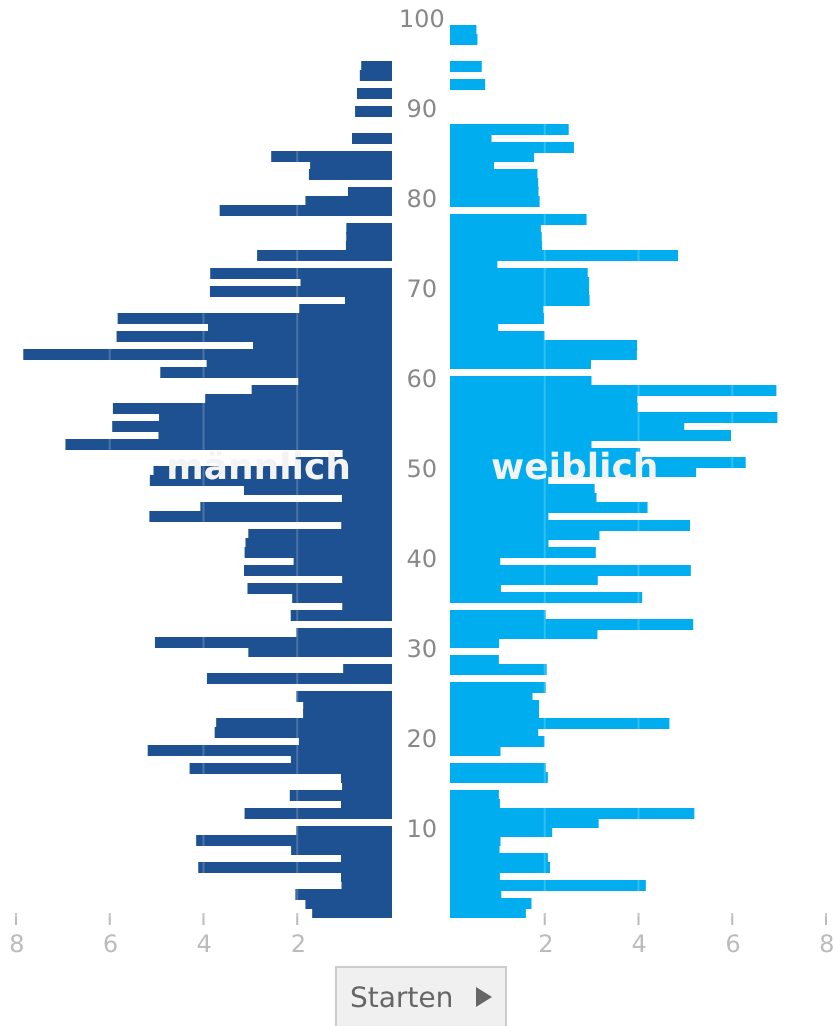

Bevölkerungsentwicklung

Hausen
2015-2038

Jahr:

2018

Bevölkerung Gesamt:

451

| | |
|---------------|-----------|
| Alter: | 0-99 |
| Geboren: | 1918-2018 |
| Anzahl: | 451 |
| % von Gesamt: | 100% |
| Männer: | 229 |
| Frauen: | 222 |
| Geburten: | 3 |
| Wanderungen: | 1 |
| Sterbefälle: | -5 |
| Saldo: | -1 |

 demosim

Einstellungen

Szenario Bevölkerung: Standardszenario
Pyramidenansicht: Standard
Szenariokorridor: Nein

Bevölkerungsentwicklung

Hausen
2015-2038

Jahr:

2020

Bevölkerung Gesamt:

450

| | |
|---------------|-----------|
| Alter: | 0-99 |
| Geboren: | 1920-2020 |
| Anzahl: | 450 |
| % von Gesamt: | 100% |
| Männer: | 229 |
| Frauen: | 222 |
| Geburten: | 3 |
| Wanderungen: | 1 |
| Sterbefälle: | -5 |
| Saldo: | -1 |

| | |
|---------------|-----------|
| Alter: | 0-99 |
| Geboren: | 1925-2025 |
| Anzahl: | 445 |
| % von Gesamt: | 100% |
| Männer: | 224 |
| Frauen: | 221 |
| Geburten: | 3 |
| Wanderungen: | 1 |
| Sterbefälle: | -5 |
| Saldo: | -1 |