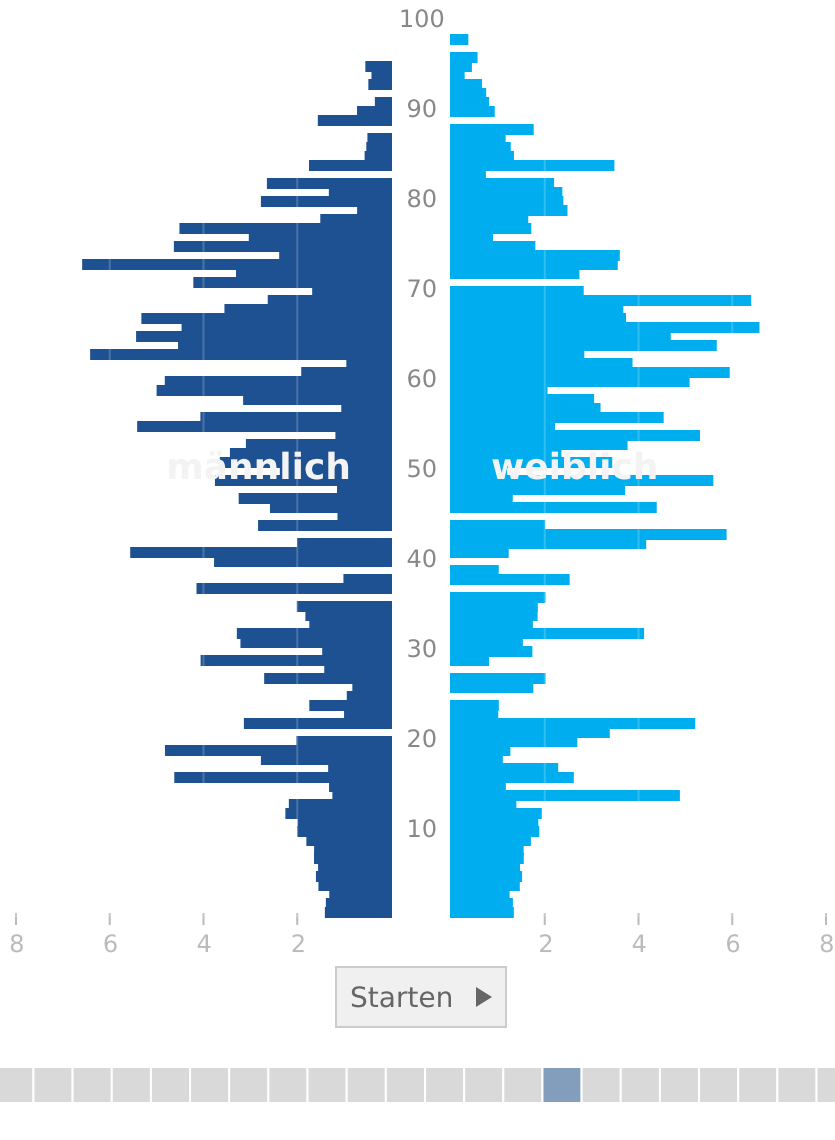

450

| | |
|---------------|-----------|
| Alter: | 0-99 |
| Geboren: | 1920-2020 |
| Anzahl: | 450 |
| % von Gesamt: | 100% |
| Männer: | 229 |
| Frauen: | 222 |
| Geburten: | 3 |
| Wanderungen: | 1 |
| Sterbefälle: | -5 |
| Saldo: | -1 |

 demosim

Einstellungen

Szenario Bevölkerung: Standardszenario
Pyramidenansicht: Standard
Szenariokorridor: Nein

Bevölkerungsentwicklung

Hausen
2015-2038

Jahr:
2025

Bevölkerung Gesamt:

445

| | |
|---------------|-----------|
| Alter: | 0-99 |
| Geboren: | 1925-2025 |
| Anzahl: | 445 |
| % von Gesamt: | 100% |
| Männer: | 224 |
| Frauen: | 221 |
| Geburten: | 3 |
| Wanderungen: | 1 |
| Sterbefälle: | -5 |
| Saldo: | -1 |

 demosim

Einstellungen

Szenario Bevölkerung: Standardszenario
Pyramidenansicht: Standard
Szenariokorridor: Nein

Bevölkerungsentwicklung

Hausen
2015-2038

Jahr:

2030

Bevölkerung Gesamt: